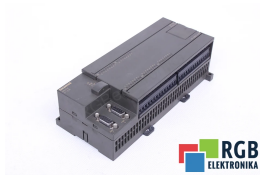

MODUŁ CPU 226 6ES7216-0AD22-0XB0 SIEMENS ID35257

Używany SIEMENS 6ES7216-0AD22-0XB0
Sprzęt przetestowany i wyczyszczony.
24 miesiące gwarancji
Dedykowany kurier
Wysyłka w 24h

DANE TECHNICZNE

PRODUCENT	SIEMENS
MODEL	6ES7216-0AD22-0XB0
KATEGORIA	Moduły CPU
WAGA [KG]	1.0

PRODUKTY Z OFERTY RGB ELEKTRONIKA TO:

NAJWYŻSZA JAKOŚĆ

Każdy produkt poddawany jest specjalistycznej ocenie, na podstawie najlepszej jakości, by zagwarantować ich bezawaryjną pracę. Dzięki temu możesz mieć pewność, że urządzenie **SIEMENS 6ES7216-0AD22-0XB0** zostało przygotowane z największą starannością.

EKSPRESOWA WYSYŁKA

Produkty z naszego magazynu wysyłamy jeszcze tego samego dnia, w którym zostało złożone zamówienie. Na życzenie klienta wysyłamy również dedykowanego kuriera. Możesz być pewien, że Twój **SIEMENS 6ES7216-0AD22-0XB0** dotrze do Ciebie w najszybszym możliwym terminie.